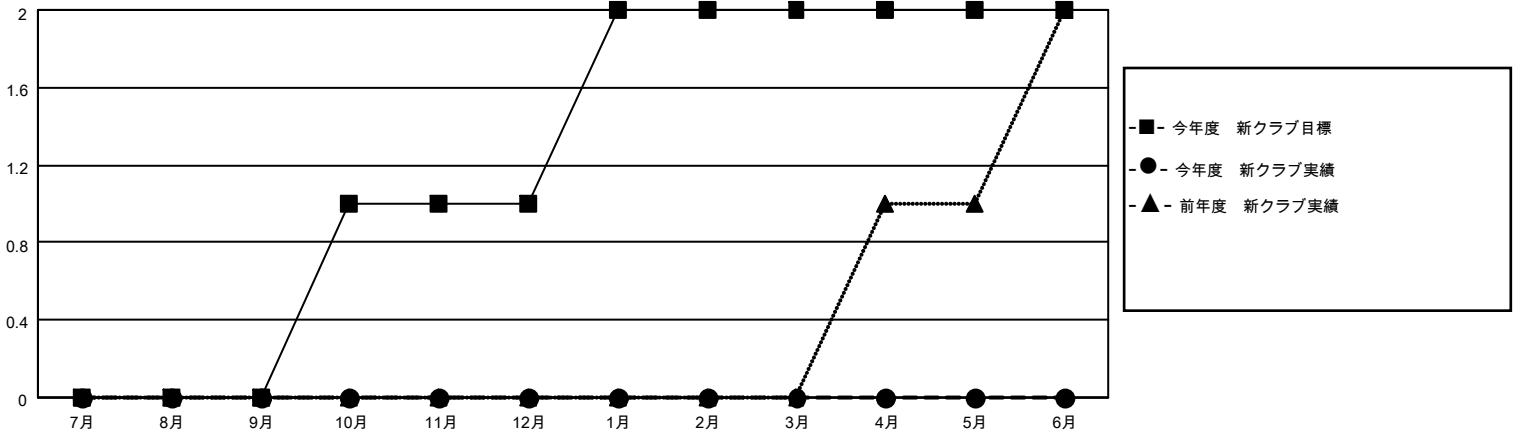

# MONTHLY MEMBERSHIP PROGRESS REPORT

地域 JAPAN

District 330 A

Results as of: 7/31/2021

クラブ			
結果：2021-2022			
四半期	新クラブ目標	新クラブ	解散クラブ
7月/8月/9月	0	0	0
10月/11月/12月	1	0	0
1月/2月/3月	1	0	0
4月/5月/6月	0	0	0

名			
結果：2021-2022			
四半期	会員純増目標	会員増強実績	退会者(転籍を含む)実際
7月/8月/9月	200	56	37
10月/11月/12月	150	0	0
1月/2月/3月	200	0	0
4月/5月/6月	200	0	0

新クラブ目標及び実績累計

会員目標及び実績累計

解散クラブ: 0	31 CLUBS OF 193 一名以上の新会員を登録	<b>男女別</b>	
退会者		男性	4,038 (72.29%)
物故会員 3	<a href="#">会員累計データを見るには、ここをクリック</a>	女性	1,548 (27.71%)
クラブ解散 0		世帯主/家族会員合計	2,248
その他 34		国際会費半額の家族会員	1,405
合計 37			