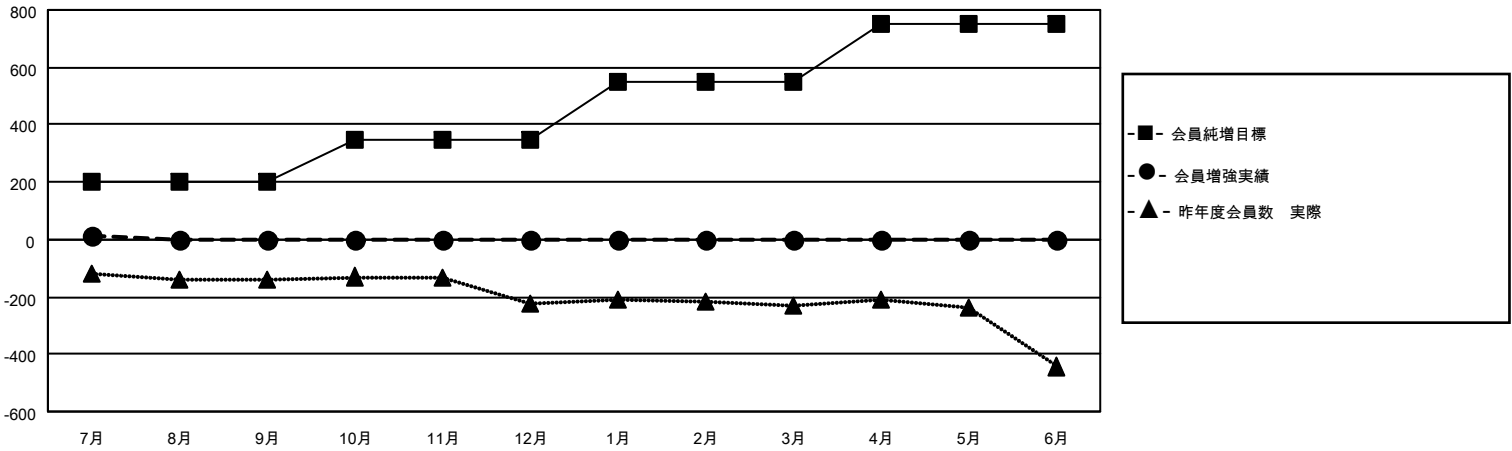

# MONTHLY MEMBERSHIP PROGRESS REPORT

地域 JAPAN

District 330 A

Results as of: 7/31/2021

クラブ			
結果：2021-2022			
四半期	新クラブ目標	新クラブ	解散クラブ
7月/8月/9月	0	0	0
10月/11月/12月	1	0	0
1月/2月/3月	1	0	0
4月/5月/6月	0	0	0

名			
結果：2021-2022			
四半期	会員純増目標	会員増強実績	退会者(転籍を含む)実際
7月/8月/9月	200	56	37
10月/11月/12月	150	0	0
1月/2月/3月	200	0	0
4月/5月/6月	200	0	0

新クラブ目標及び実績累計

会員目標及び実績累計

解散クラブ: 0	31 CLUBS OF 193 一名以上の新会員を登録	<b>男女別</b>	
退会者		男性	4,038 (72.29%)
物故会員 3	<a href="#">会員累計データを見るには、ここをクリック</a>	女性	1,548 (27.71%)
クラブ解散 0		世帯主/家族会員合計	2,248
その他 34		国際会費半額の家族会員	1,405
合計 37			